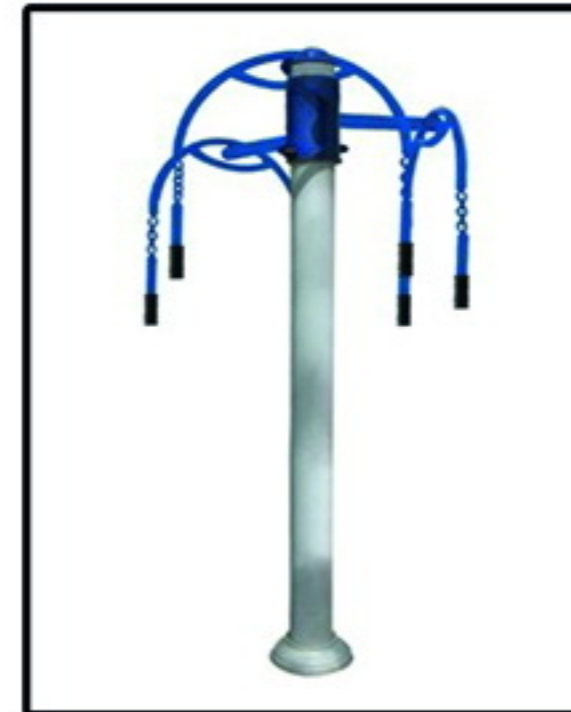

- ارتفاع کل : ۲۸۵ سانتیمتر
- طول : ۱۹۵ سانتیمتر
- عرض : ۴۵ سانتیمتر
- تعداد بلبرینگ : ۱۲ عدد
- تعداد استفاده کننده همزمان : ۲ نفر

بارفیکس ثابت

مشخصات فنی

- ارتفاع کل : ۳۱۰ سانتیمتر
- طول : ۱۰۰ سانتیمتر
- عرض : ۱۰۰ سانتیمتر
- تعداد بلبرینگ : ندارد
- تعداد استفاده کننده همزمان : ۲ نفر

ایستایی زیر بغل

مشخصات فنی

- ارتفاع کل : ۳۷۰ سانتیمتر
- طول : ۱۱۰ سانتیمتر
- عرض : ۱۱۰ سانتیمتر
- تعداد بلبرینگ : ۶ عدد
- تعداد استفاده کننده همزمان : ۳ نفر

پرس پا

مشخصات فنی

- ارتفاع کل : ۲۸۰ سانتیمتر
- طول : ۱۹۰ سانتیمتر
- عرض : ۴۰ سانتیمتر
- تعداد بلیتینگ : ۸ عدد
- تعداد استفاده کننده همزمان : ۲ نفر

پرس سینه

مشخصات فنی

- ارتفاع کل : ۲۸۵ سانتیمتر
- طول : ۱۷۰ سانتیمتر
- عرض : ۷۰ سانتیمتر
- تعداد بلیتینگ : ۴۰ عدد
- تعداد استفاده کننده همزمان : ۲ نفر

دستگاه پارالل

مشخصات فنی

- ارتفاع کل : ۲۸۰ سانتیمتر
- طول : ۱۵۰ سانتیمتر
- عرض : ۵۷ سانتیمتر
- تعداد بلیتینگ : ندارد
- تعداد استفاده کننده همزمان : ۳ نفر

چهار فرمان

مشخصات فنی

- ارتفاع کل : ۲۸۰ سانتیمتر
- طول : ۱۳۰ سانتیمتر
- عرض : ۱۰۰ سانتیمتر
- تعداد بلبرینگ : ۱۲ عدد
- تعداد استفاده کننده همزمان : ۲ نفر

گام زن جلو و عقب

مشخصات فنی

- ارتفاع کل : ۴۲۰ سانتیمتر
- طول : ۶۰ سانتیمتر
- عرض : ۱۰۰ سانتیمتر
- تعداد پلیرینگ : ۸ عدد
- تعداد استفاده کننده همزمان : ۱ نفر