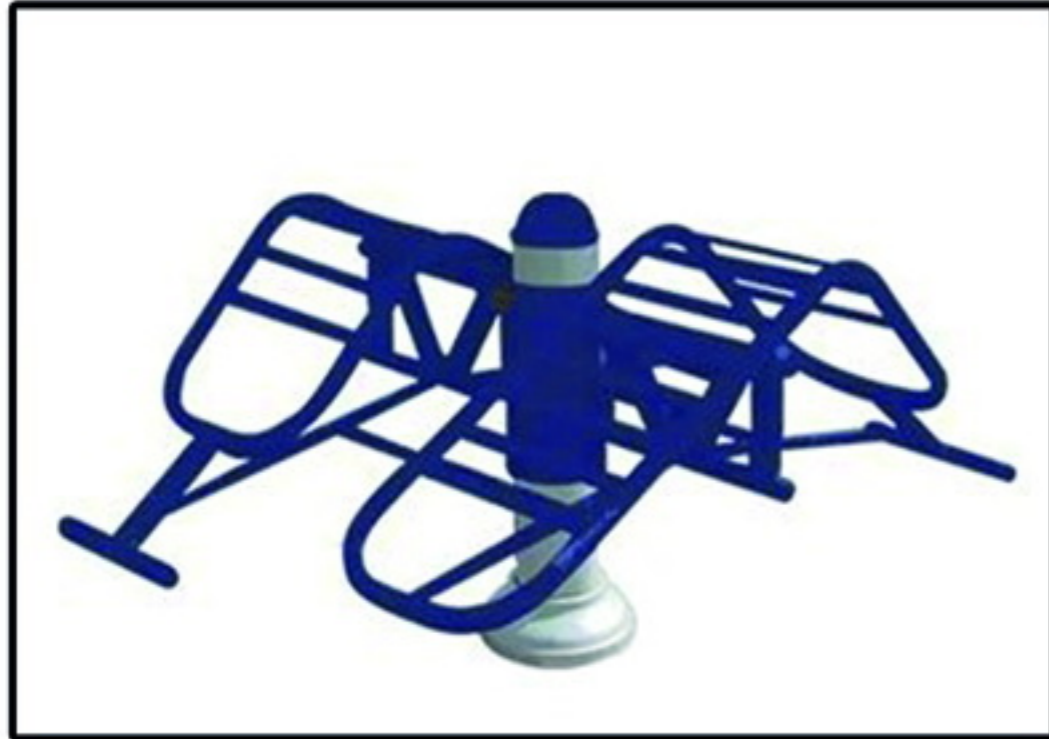

- ارتفاع کل : ۲۸۵ سانتیمتر
- طول : ۱۹۵ سانتیمتر
- عرض : ۴۵ سانتیمتر
- تعداد بلبرینگ : ۱۲ عدد
- تعداد استفاده کننده همزمان : ۲ نفر

بارفیکس ثابت

مشخصات فنی

- ارتفاع کل : ۳۱۰ سانتیمتر
- طول : ۱۰۰ سانتیمتر
- عرض : ۱۰۰ سانتیمتر
- تعداد بلبرینگ : ندارد
- تعداد استفاده کننده همزمان : ۲ نفر

ایستایی زیر بغل

مشخصات فنی

- ارتفاع کل : ۳۷۰ سانتیمتر
- طول : ۱۱۰ سانتیمتر
- عرض : ۱۱۰ سانتیمتر
- تعداد بلبرینگ : ۶ عدد
- تعداد استفاده کننده همزمان : ۳ نفر

پرس پا

مشخصات فنی

- ارتفاع کل : ۲۸۰ سانتیمتر
- طول : ۱۹۰ سانتیمتر
- عرض : ۴۰ سانتیمتر
- تعداد بلیتینگ : ۸ عدد
- تعداد استفاده کننده همزمان : ۲ نفر

پرس سینه

مشخصات فنی

- ارتفاع کل : ۲۸۵ سانتیمتر
- طول : ۱۷۰ سانتیمتر
- عرض : ۷۰ سانتیمتر
- تعداد بلیتینگ : ۴۰ عدد
- تعداد استفاده کننده همزمان : ۲ نفر

دستگاه پارالل

مشخصات فنی

- ارتفاع کل : ۲۸۰ سانتیمتر
- طول : ۱۵۰ سانتیمتر
- عرض : ۵۷ سانتیمتر
- تعداد بلیتینگ : ندارد
- تعداد استفاده کننده همزمان : ۳ نفر

دراز نشست

مشخصات فنی

- ارتفاع کل : ۱۹۰ سانتیمتر
- طول : ۱۲۵ سانتیمتر
- عرض : ۱۰۷ سانتیمتر
- تعداد بلبرینگ : ندارد
- تعداد استفاده کننده همزمان : ۲ نفر

توسن

مشخصات فنی

- وزن : ۴۰ کیلوگرم
- وزن سایبان : ندارد
- ارتفاع کل : ۱۱۰ سانتیمتر
- تعداد بلبرینگ : ۱۴ عدد
- تعداد استفاده کننده همزمان : ۱ نفر